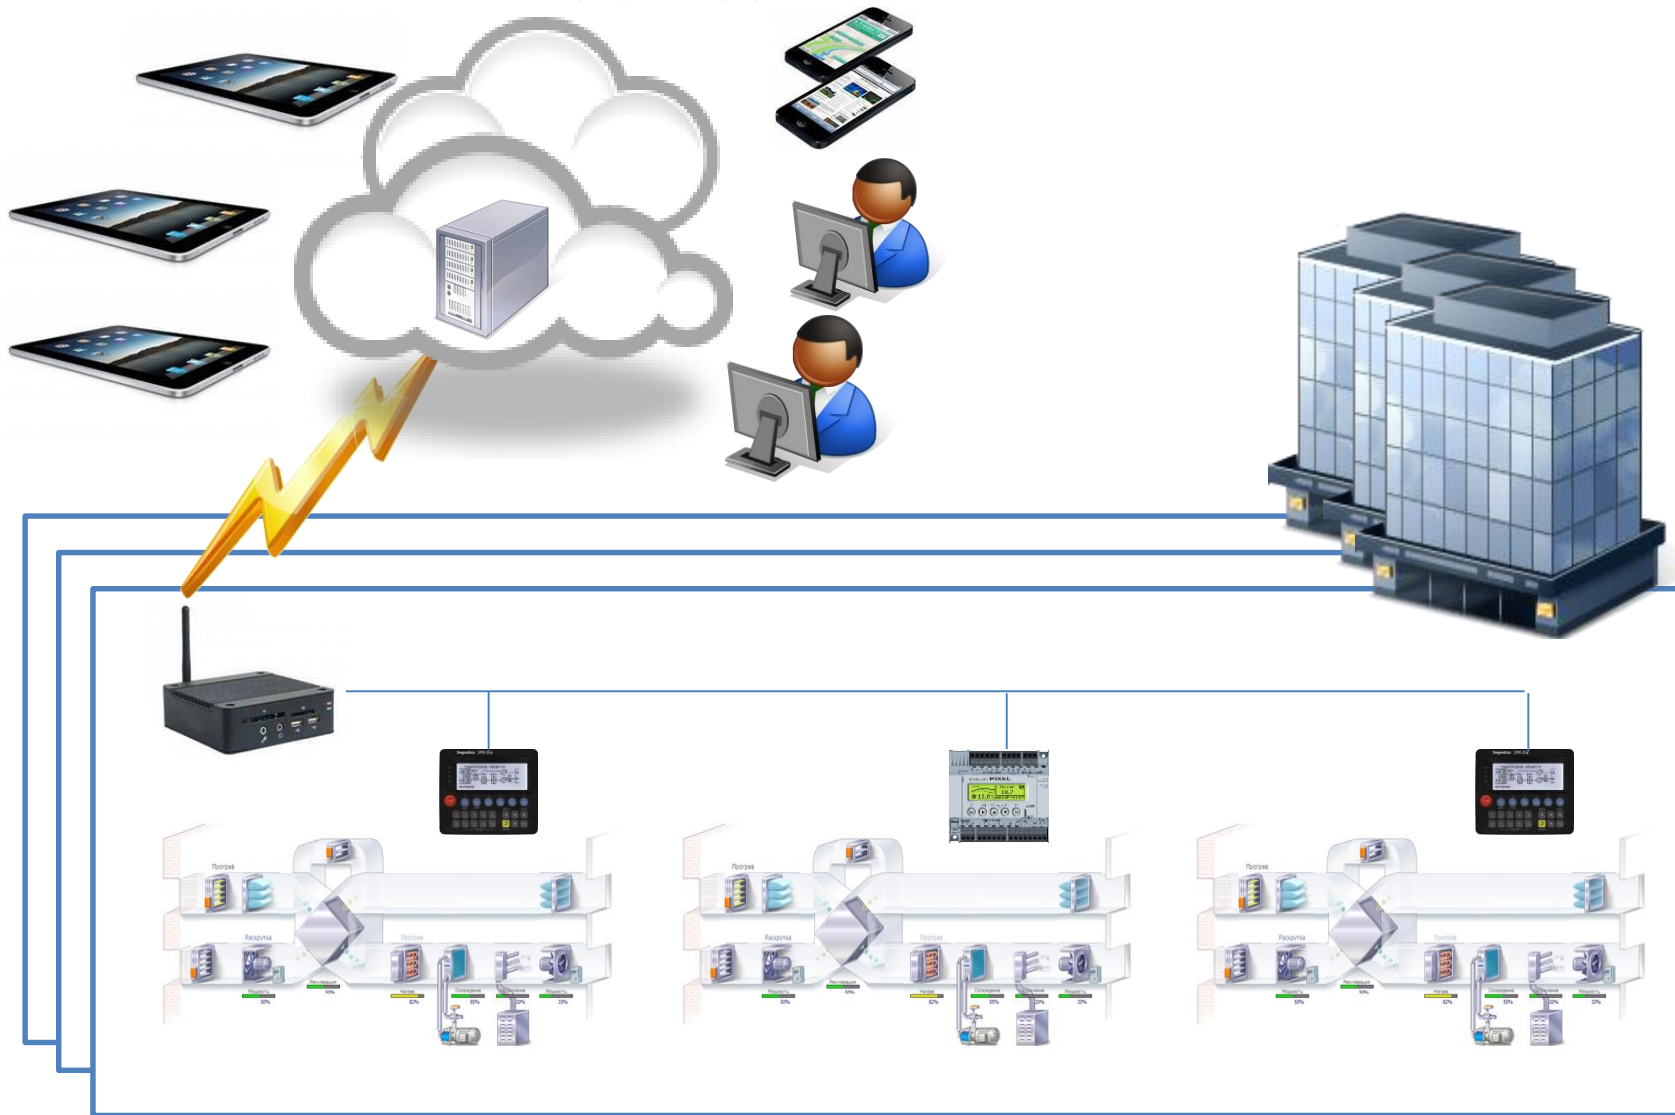

Техническая структура