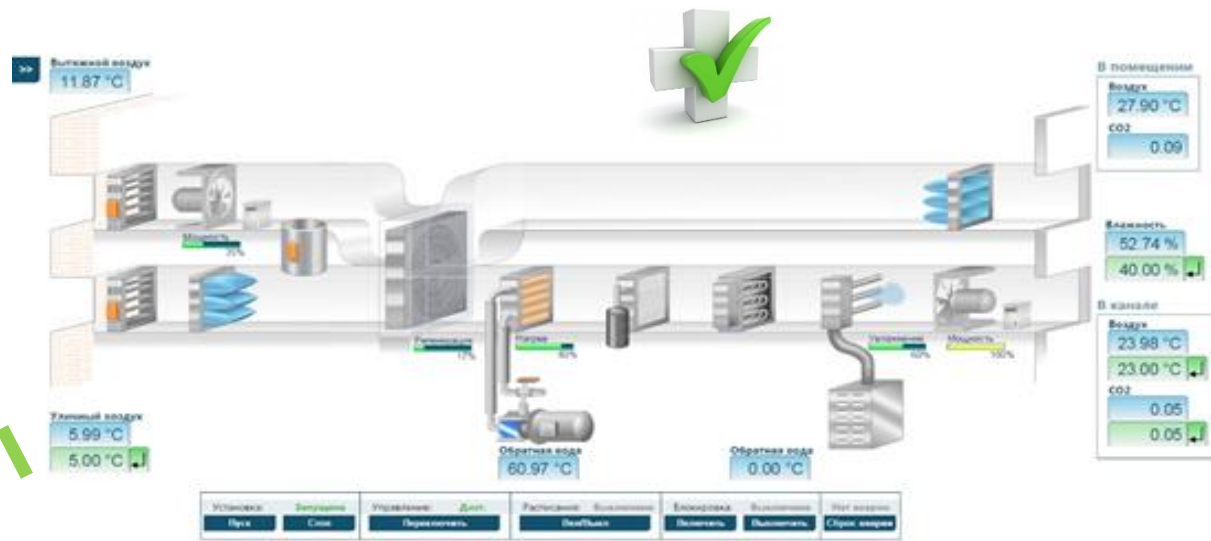

## Исполнение вентустановки

## Диспетчеризация: функции

- Состояние технических устройств в реальном времени
- Круглосуточный мониторинг инженерных систем
- Оперативное реагирование на нештатные ситуации
- Дистанционное управление
- Сокращение штата обслуживающего персонала
- Сокращение усилий, финансовых и временных затрат

## Выбор решения. Локальная диспетчеризация