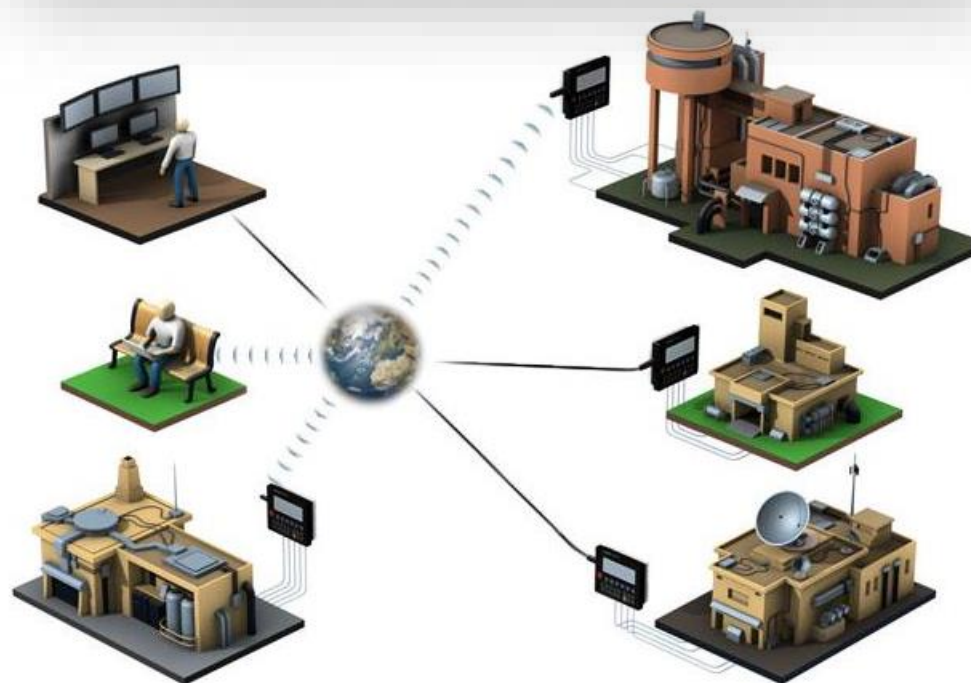

Выбор решения. Удаленная диспетчеризация

Удаленная диспетчеризация